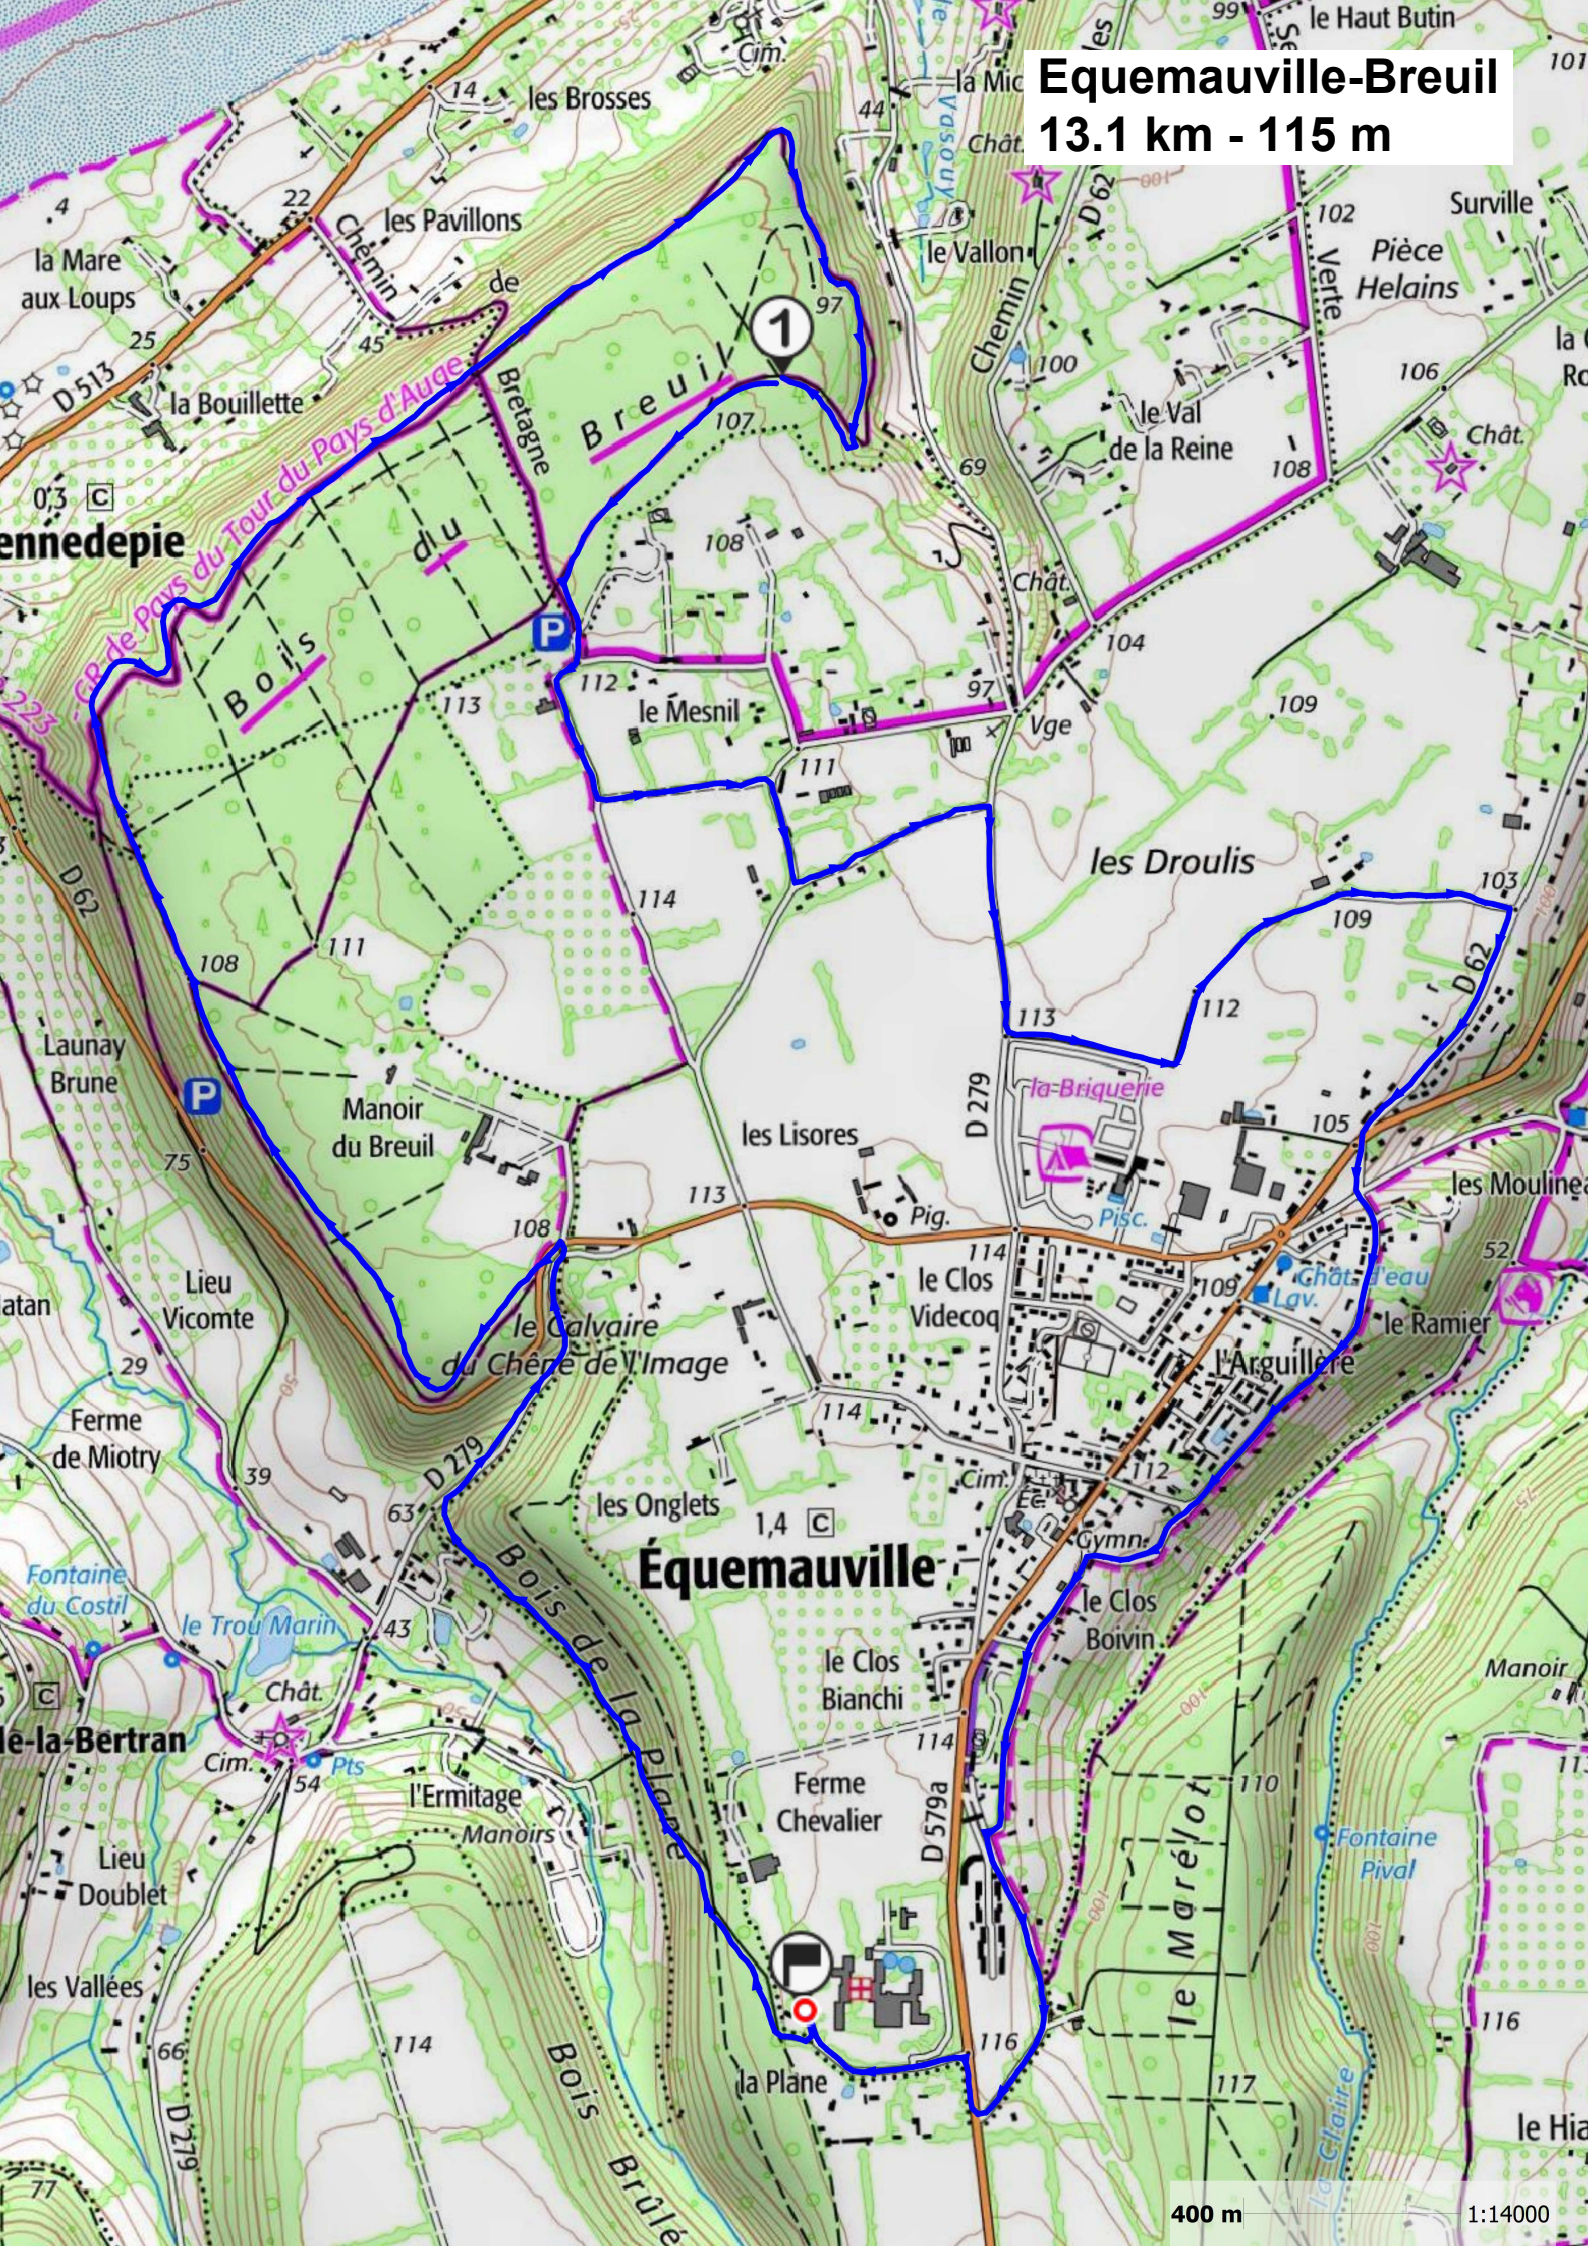

# Equemauville-Breuil

13.1 km - 115 m

400 m

1:14000