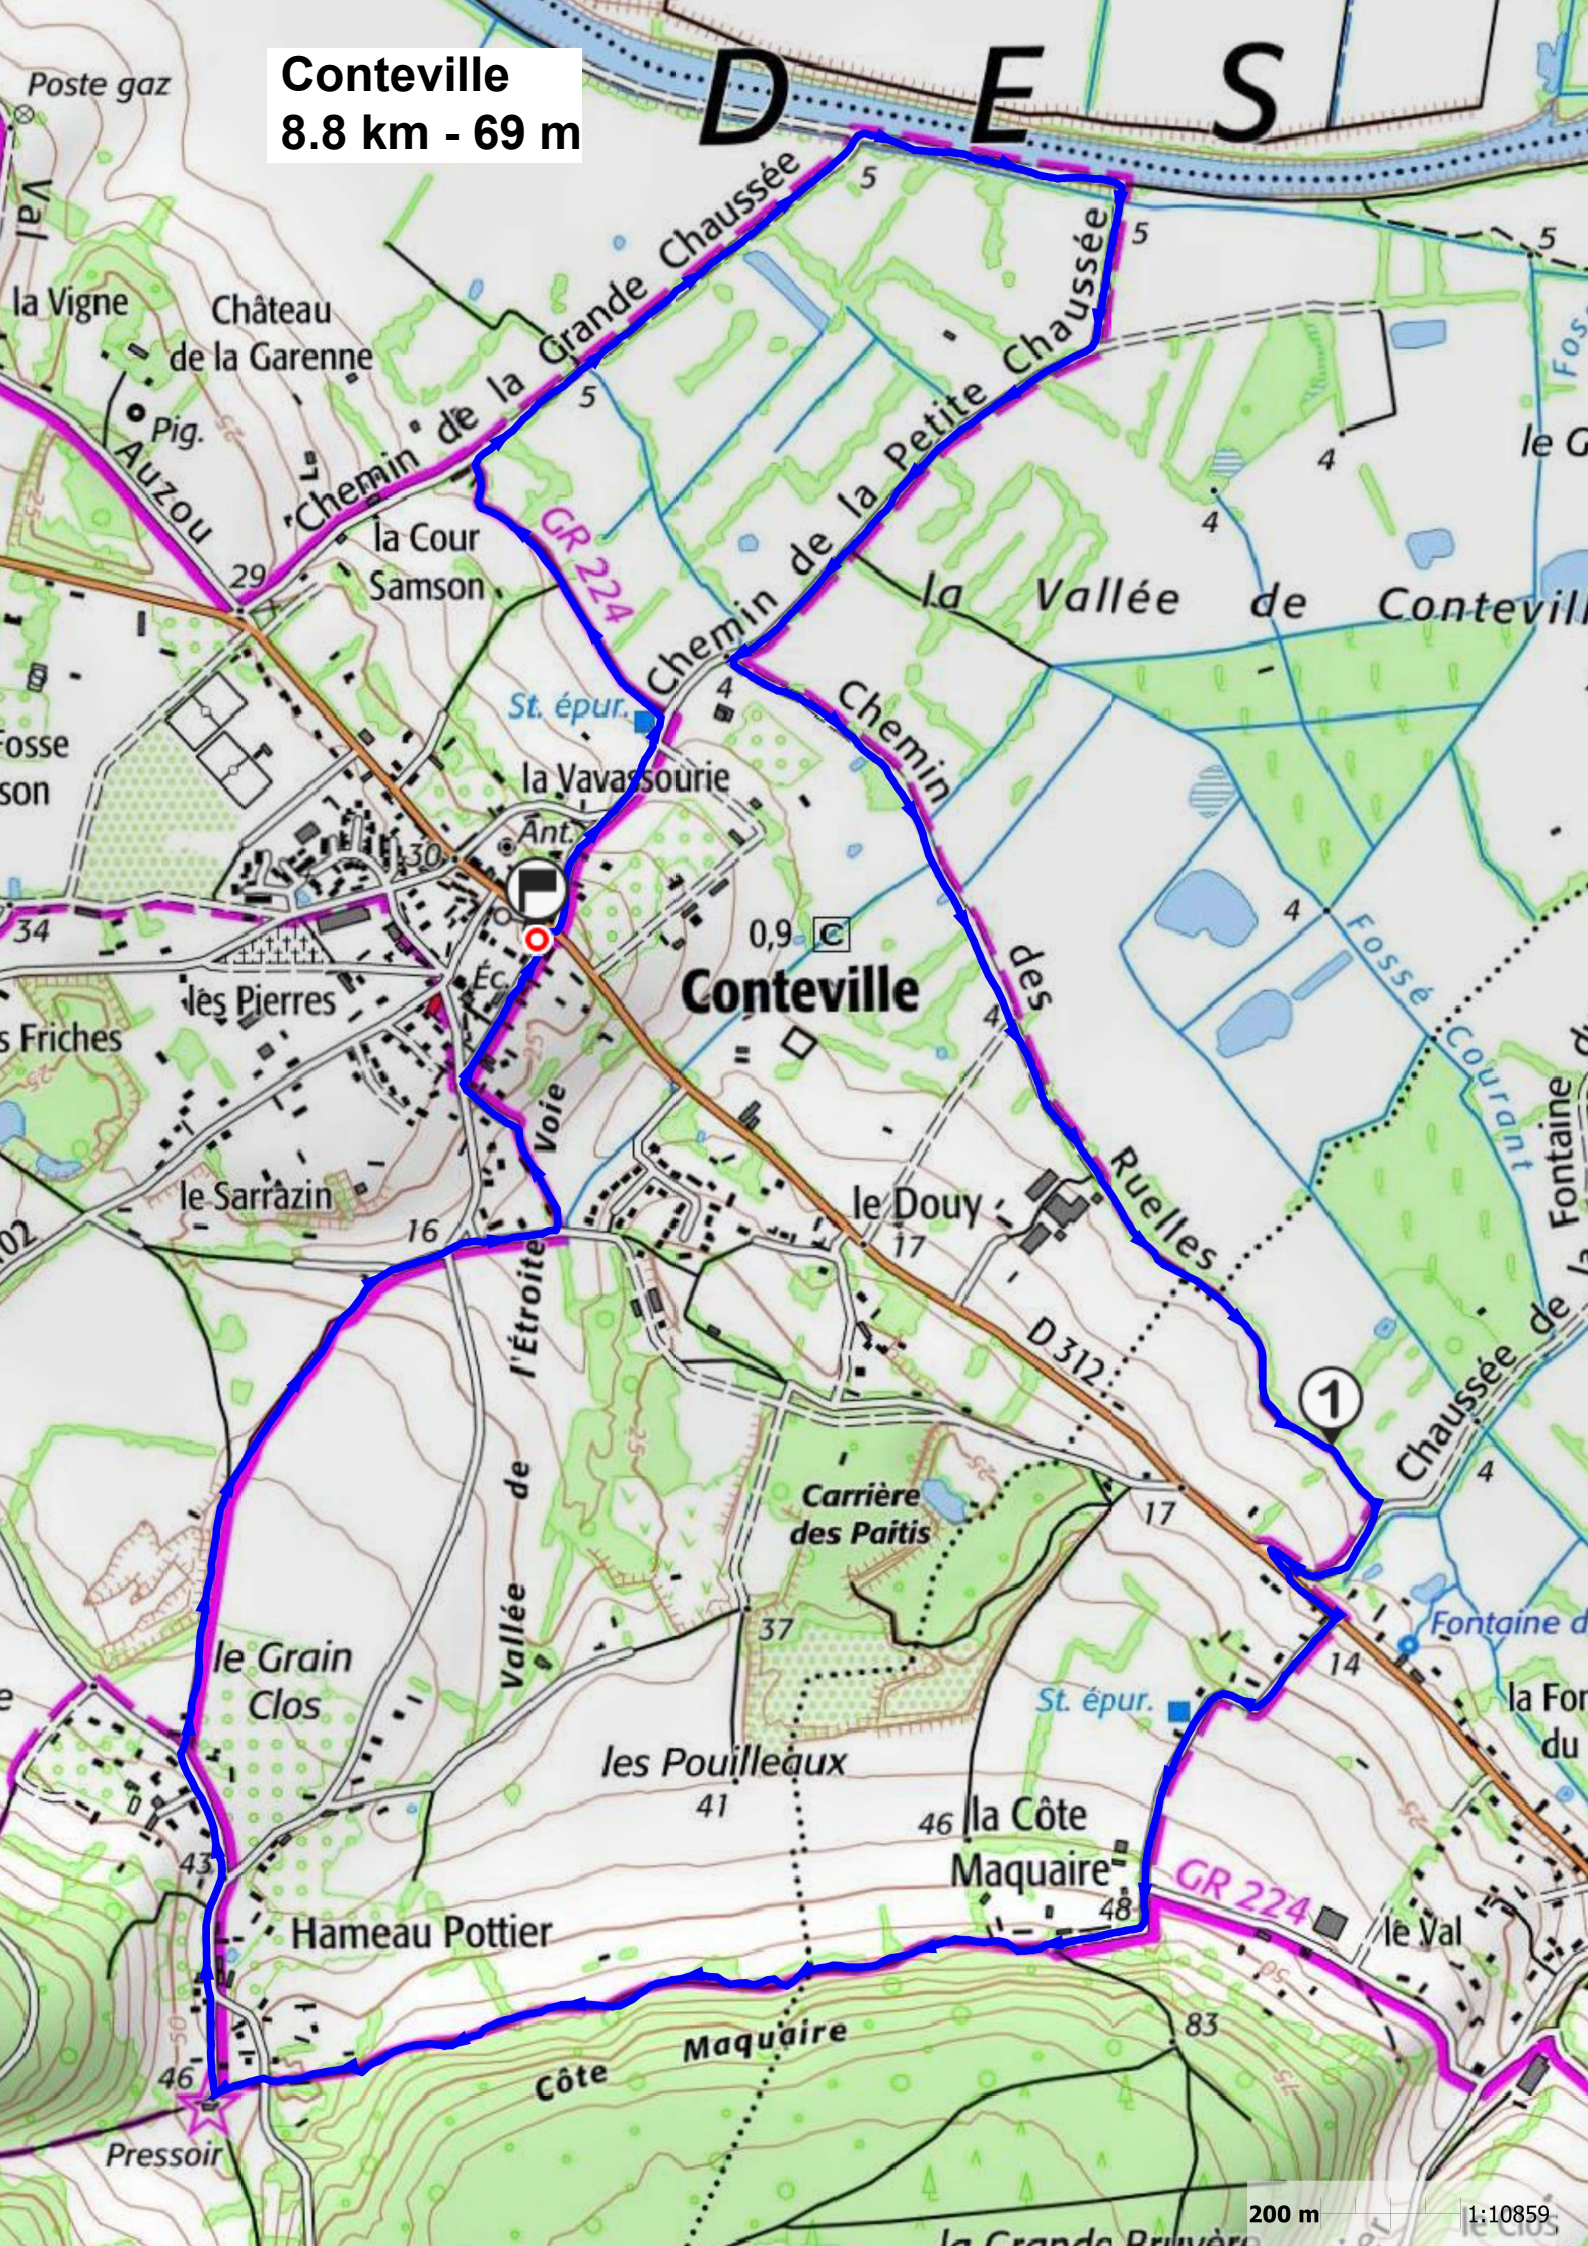

Conteville
8.8 km - 69 m

200 m

1:10859