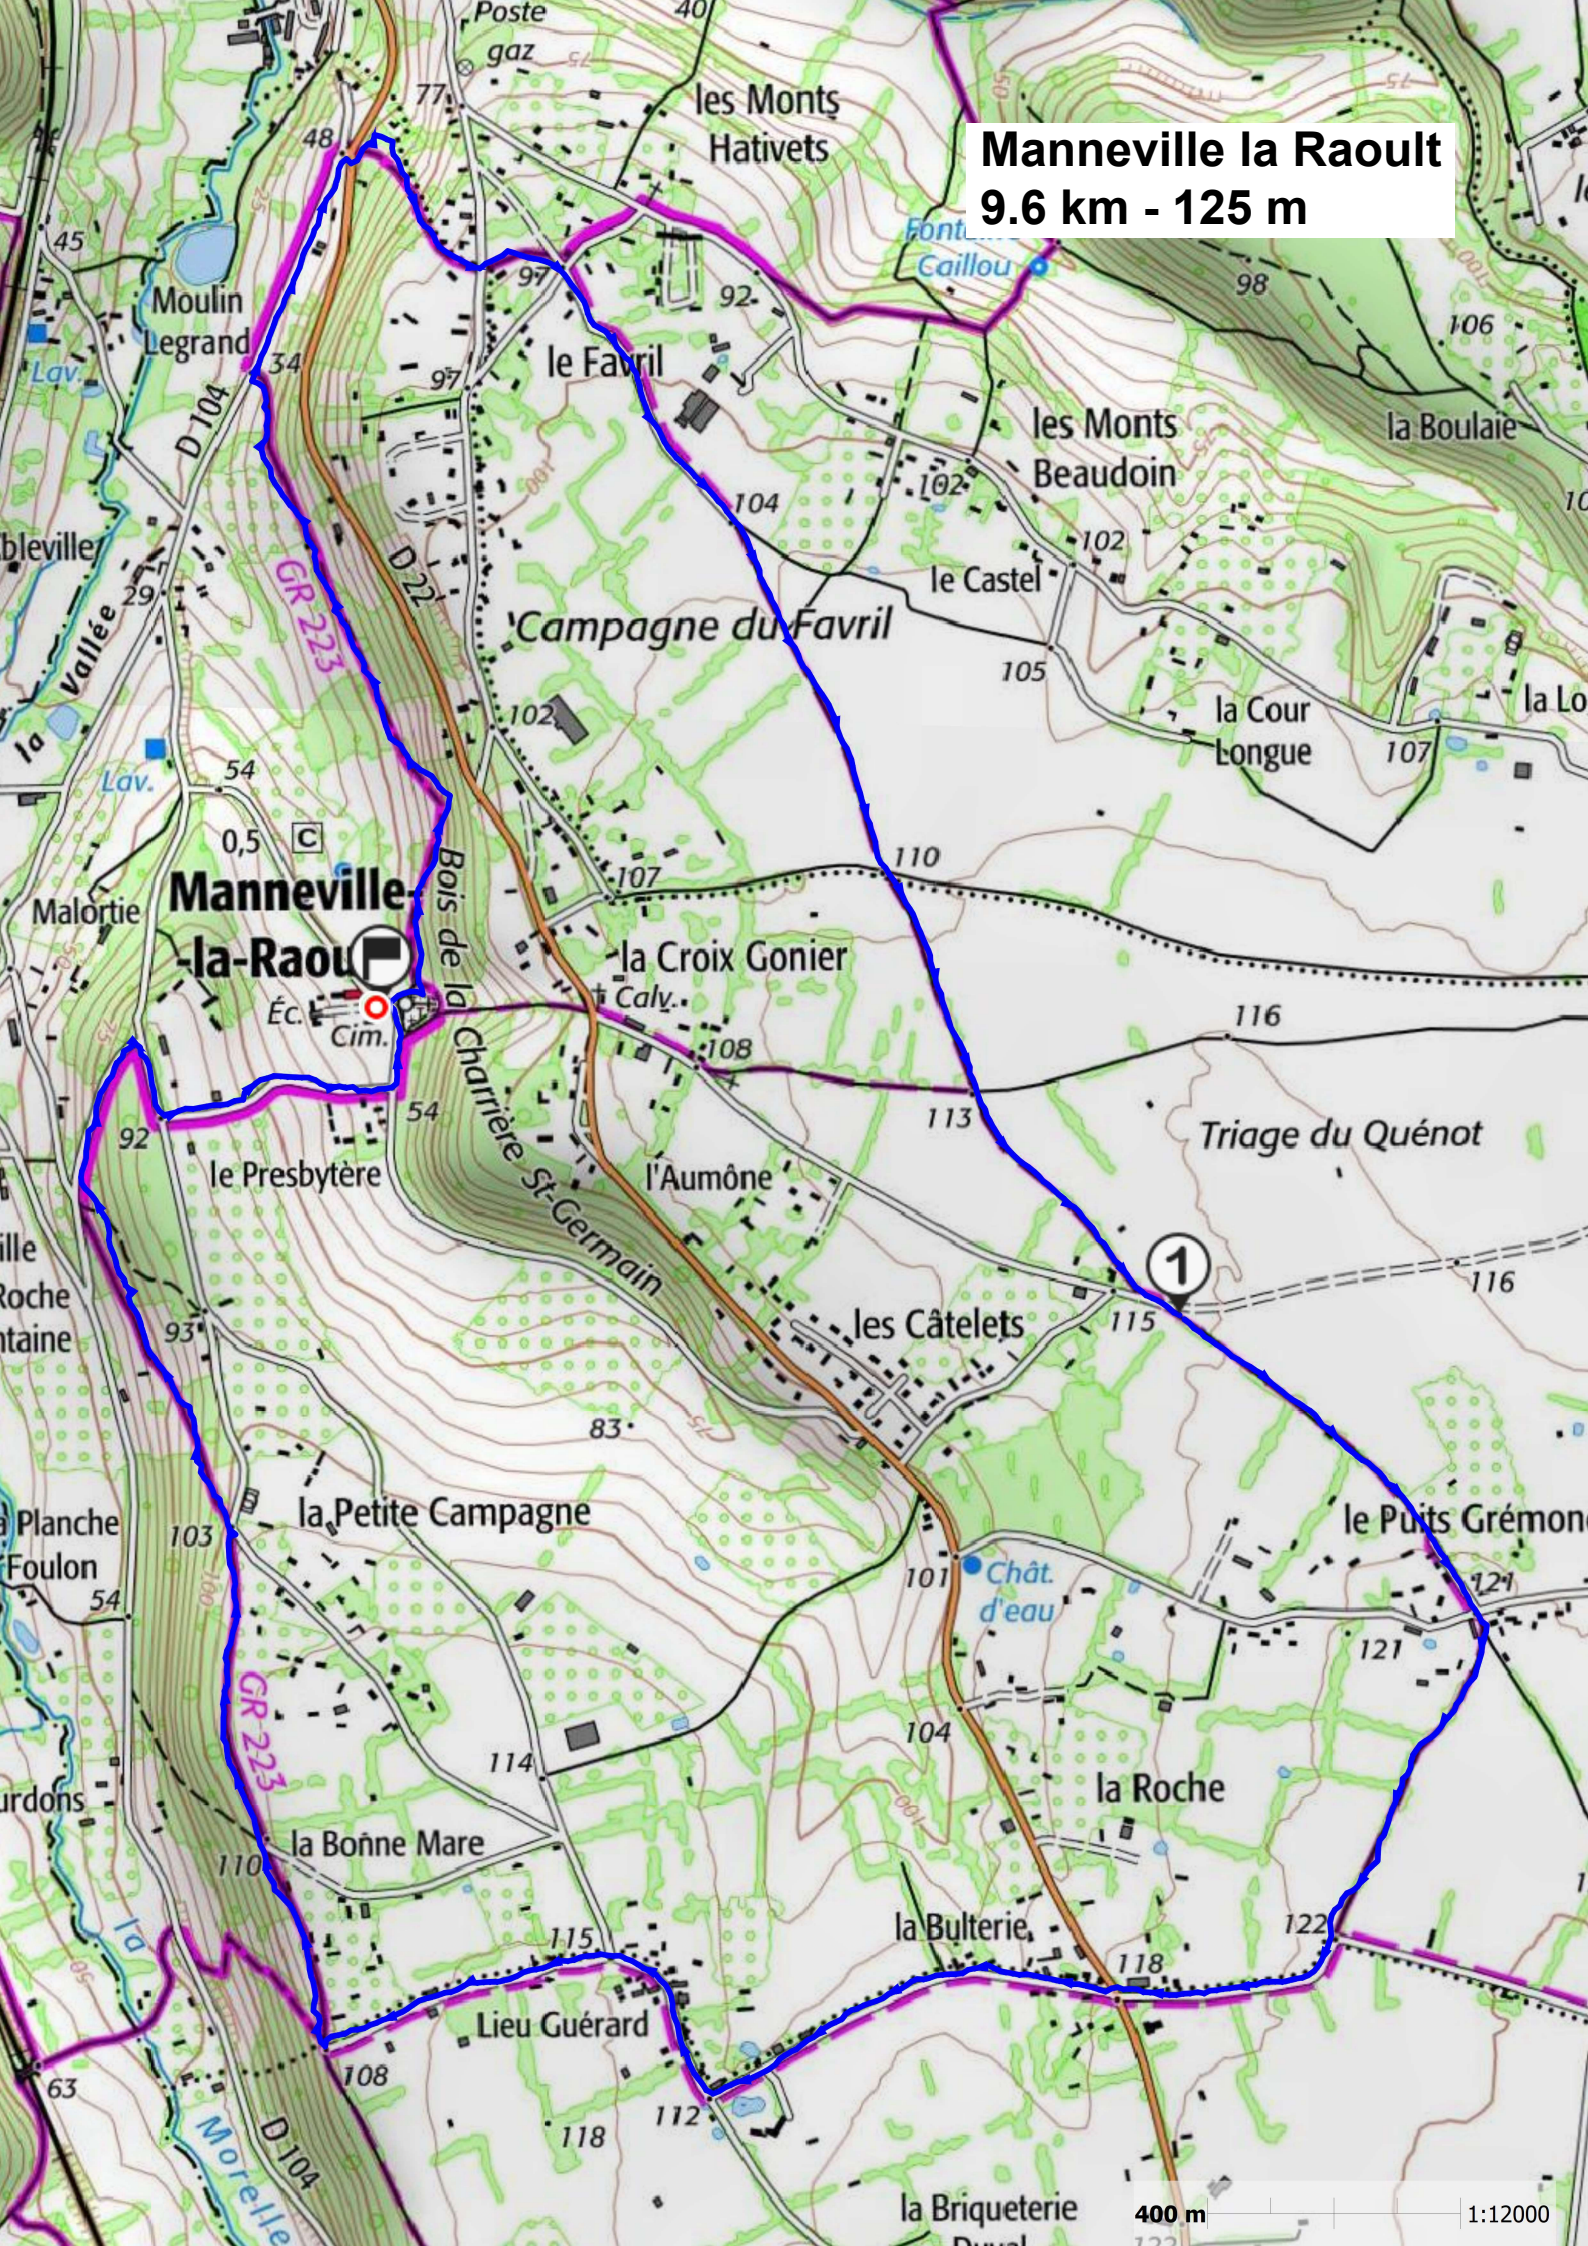

Manneville la Raoult
9.6 km - 125 m

Manneville la Raoult

Éc. Cim.

1

400 m

1:12000